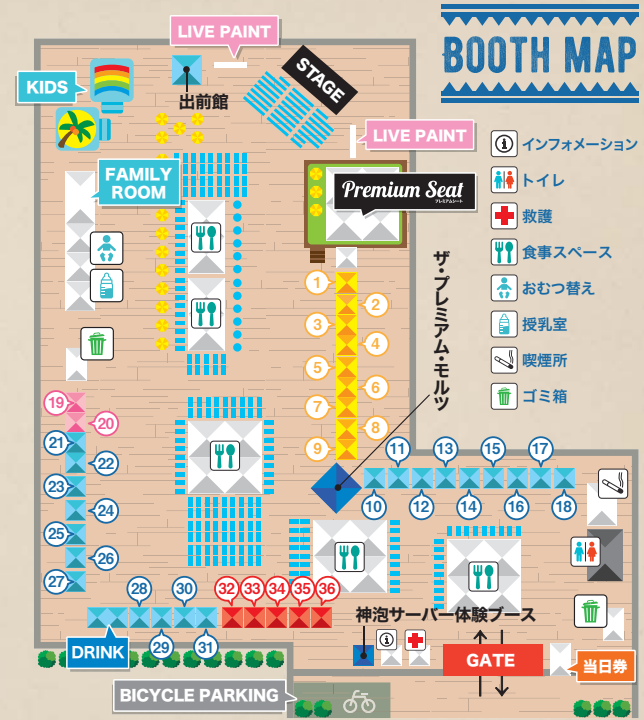

FOOD SONIC 2019 SHOP SCHEDULE

	4.27 SAT	4.28 SUN	4.29 MON	4.30 TUE	5.1 WED	5.2 THU	5.3 FRI	5.4 SAT	5.5 SUN	5.6 MON	
1	鯨よし田		かわくち			金城・ふく吉			かわくち		1
2	北新地はらみ					北新地さくら×北新地はらみ別邸					2
3	龍旗信VALENCIA					窯焼きステーキ福田					3
4	一碗水					北新地串カツagain					4
5	料理道楽 築漸	Genji(源氏)	懐石 本多			北新地 狐柳×北新地 なおらい					5
6	祇園にしかわ					老松 喜多川					6
7	Chi-Fu					中国菜 エスサワダ					7
8	櫻家咖喱本舗					キャトルラパン北梅田(中津)					8
9	時の葉とル・シュクレクール					酒中花 空心					9
10	老虎菜					ビストロ デ シュナパン					10
11	イザイ					千ふく					11
12	法善寺横丁 伊勢えび料理 えび家					魚市					12
13	福島 あじ平					旬菜酒肴 みかん					13
14	スウィートバジル					一誠					14
15	chinese restaurant 華や					臥薪					15
16	京橋Base					BANDA					16
17	中華食堂 熊猫軒					串カツ酒場×串アヒージョ専門店オリーブ					17
18	Buff					タイ国政府認定 タイ料理レストラン クンテープ					18
19	SWEETS 過ぎるTV×ロETTE					高級芋菓子しみず					19
20	SWEETS					ベイベリーカフェ					20
21	和み酒 仁					中業Labo.朝陽					21
22	オリーブオイル100%の天ぷら専門店 天ぶら いちば					焼肉寿司 by 炉とマタギ					22
23	うに吉					鉄板焼き funao					23
24	ぼん繁					やきにくChan					24
25	紅紅火火(ホンホンホウホウ)			名店 炉端焼 一心		芦屋 ポッテガ・ブルー					25
26	かしわ本舗とりいし					炭火焼鳥いこか					26
27	博多かわ屋					牛もつどて鍋 まつい亭					27
28	シャルボンスタンド										28
29	大衆(注)酒場 レバーソウル					バリラックス×菜美ら					29
30	善道(ZENDO)					南海飯店 ハイハイ店					30
31	餃子工房Gyoiiiiin!!					東京パウダー餃子					31
32	セアブラノ神					鯛白湯らーめん Ode▽					32
33	麺や ひなた					名店 ハレノチ晴					33
34	中華そば 花京					博多純系豚骨ラーメン まんかい					34
35	麺や 福はら					いかれたNOODLE Fishtons					35
36	どストライク軒					香港RAMEN CUBISM					36

MEMO